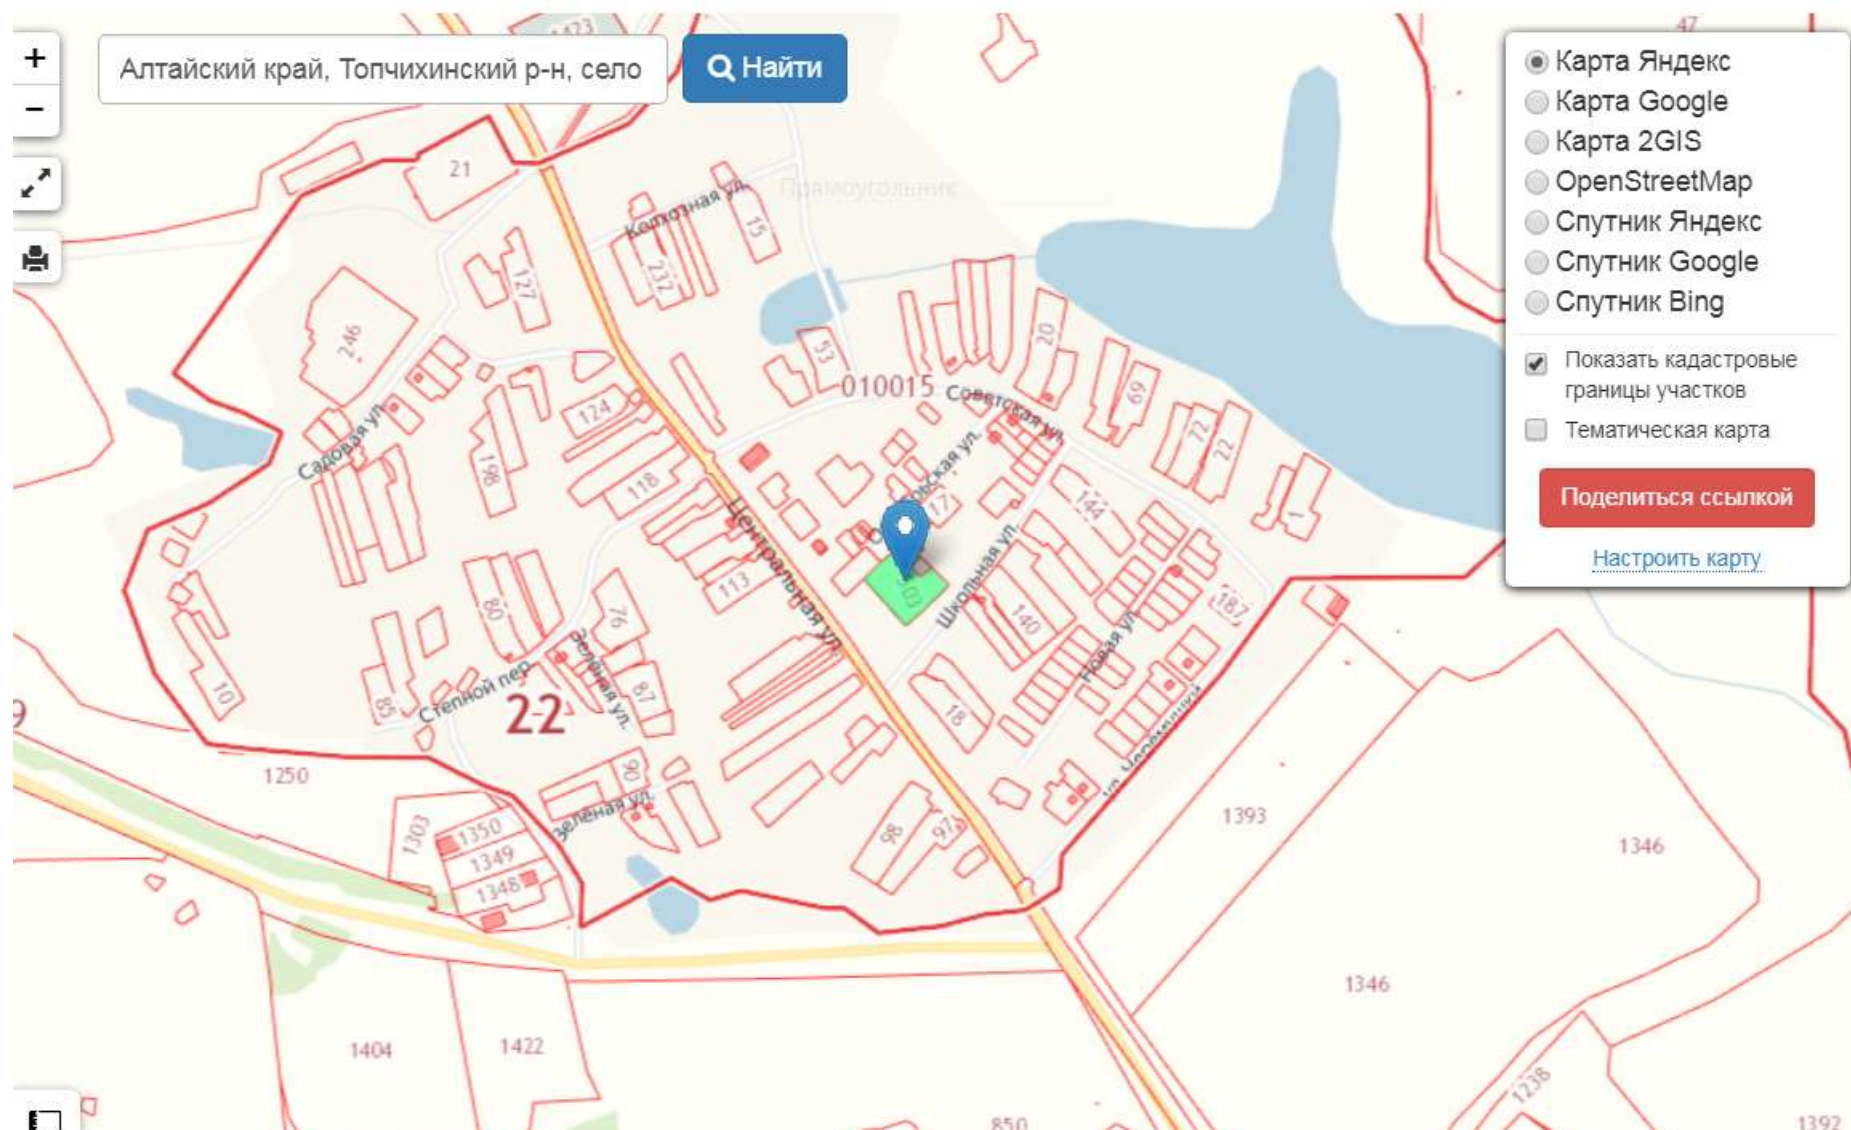

Россия → Алтайский край → район Топчихинский → село Макарьевка

Публичная кадастровая карта села Макарьевка на 30.01.2020

ПУБЛИЧНАЯ КАДАСТРОВАЯ КАРТА

- Search icon
- Information icon
- Layers icon
- Drawing tool icon
- Star icon
- Print icon
- Help icon
- Share icon

- Zoom in (+) icon
- More options (three dots) icon
- Zoom out (-) icon
- More options (three dots) icon

ЕАК © Росреестр 2010

40m